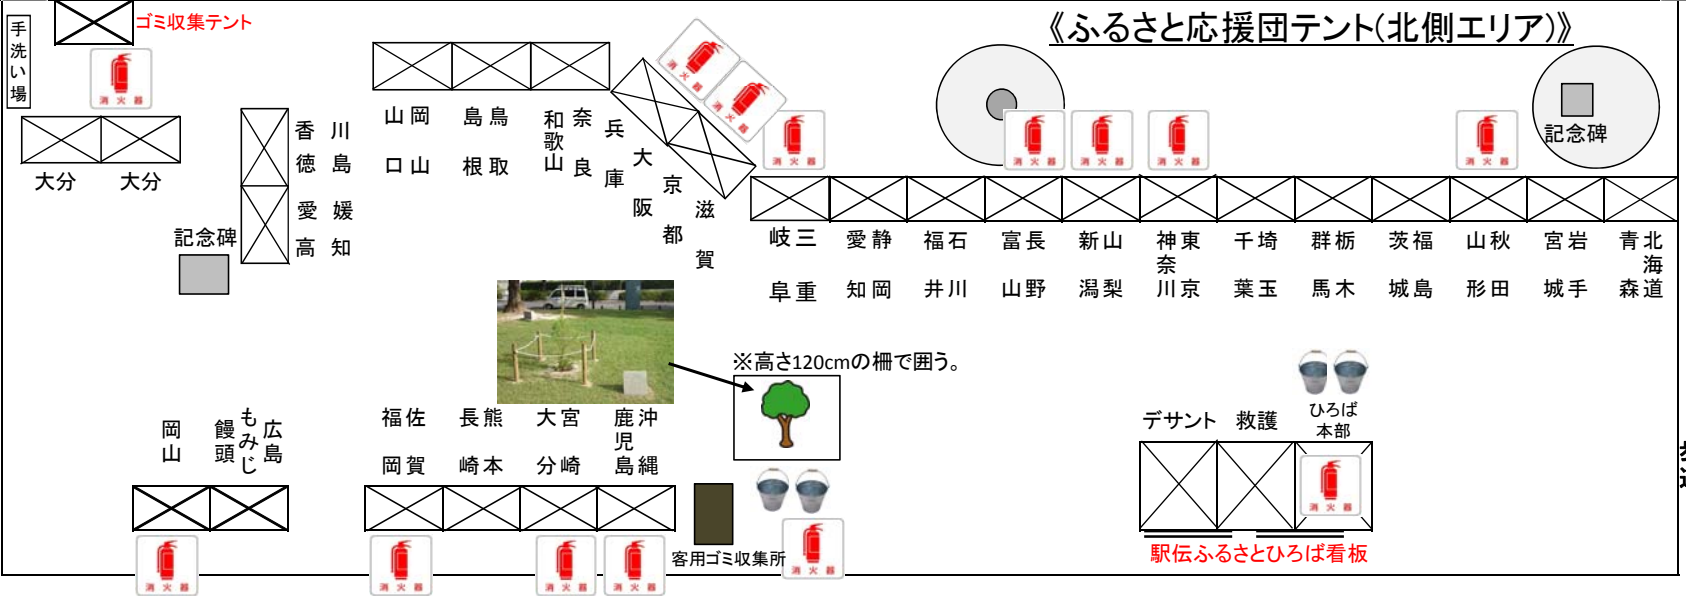

# 第24回大会 駅伝ふるさとひろば ふるさと応援団テント配置図

2019/1/4

※西平和大橋工事のため、南側エリア本川沿いの歩道にテーブル・イスを設置できません。  
当日はご注意ください。

更衣テント

川

道路

歩道

中国新聞社

平和大通り

NHK

川

道路

歩道

歩道

手洗い場

ゴミ収集テント

手洗い場

駅伝ふるさとひろば看板

トイレ トイレ