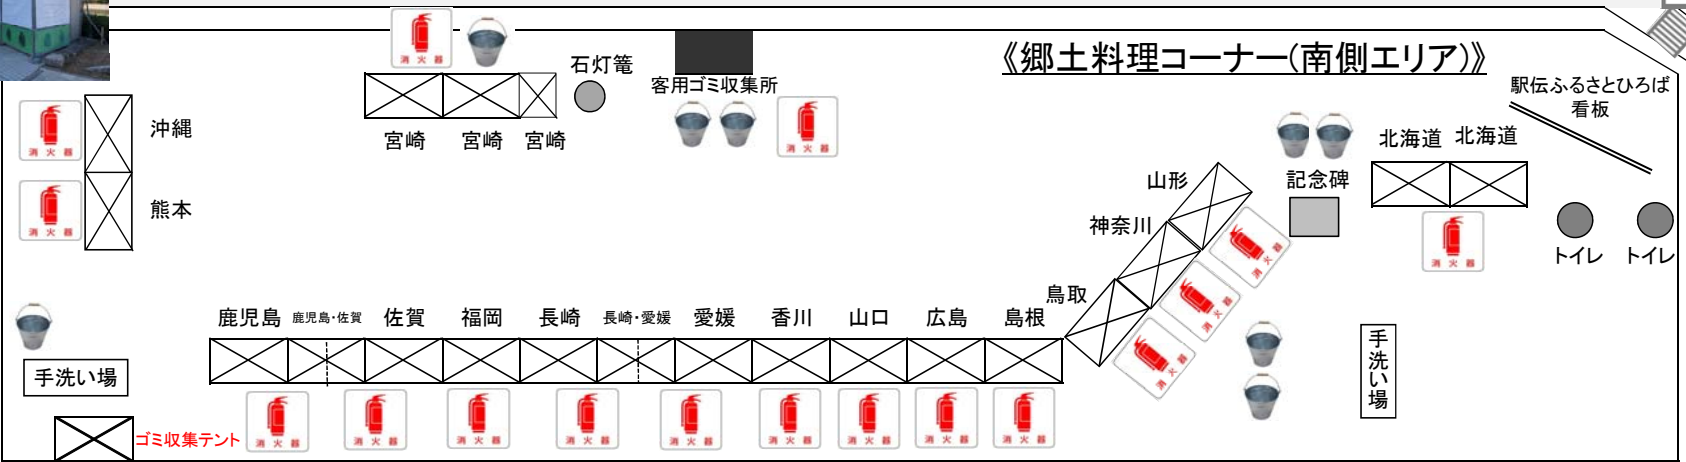

# 第24回大会 駅伝ふるさとひろば ふるさと応援団テント配置図

2019/1/4

※西平和大橋工事のため、南側エリア本川沿いの歩道にテーブル・イスを設置できません。  
当日はご注意ください。

更衣テント

川

道路

歩道

中国新聞社

平和大通り

NHK

川

道路

歩道

歩道

手洗い場

ゴミ収集テント

手洗い場

駅伝ふるさとひろば看板

トイレ トイレ